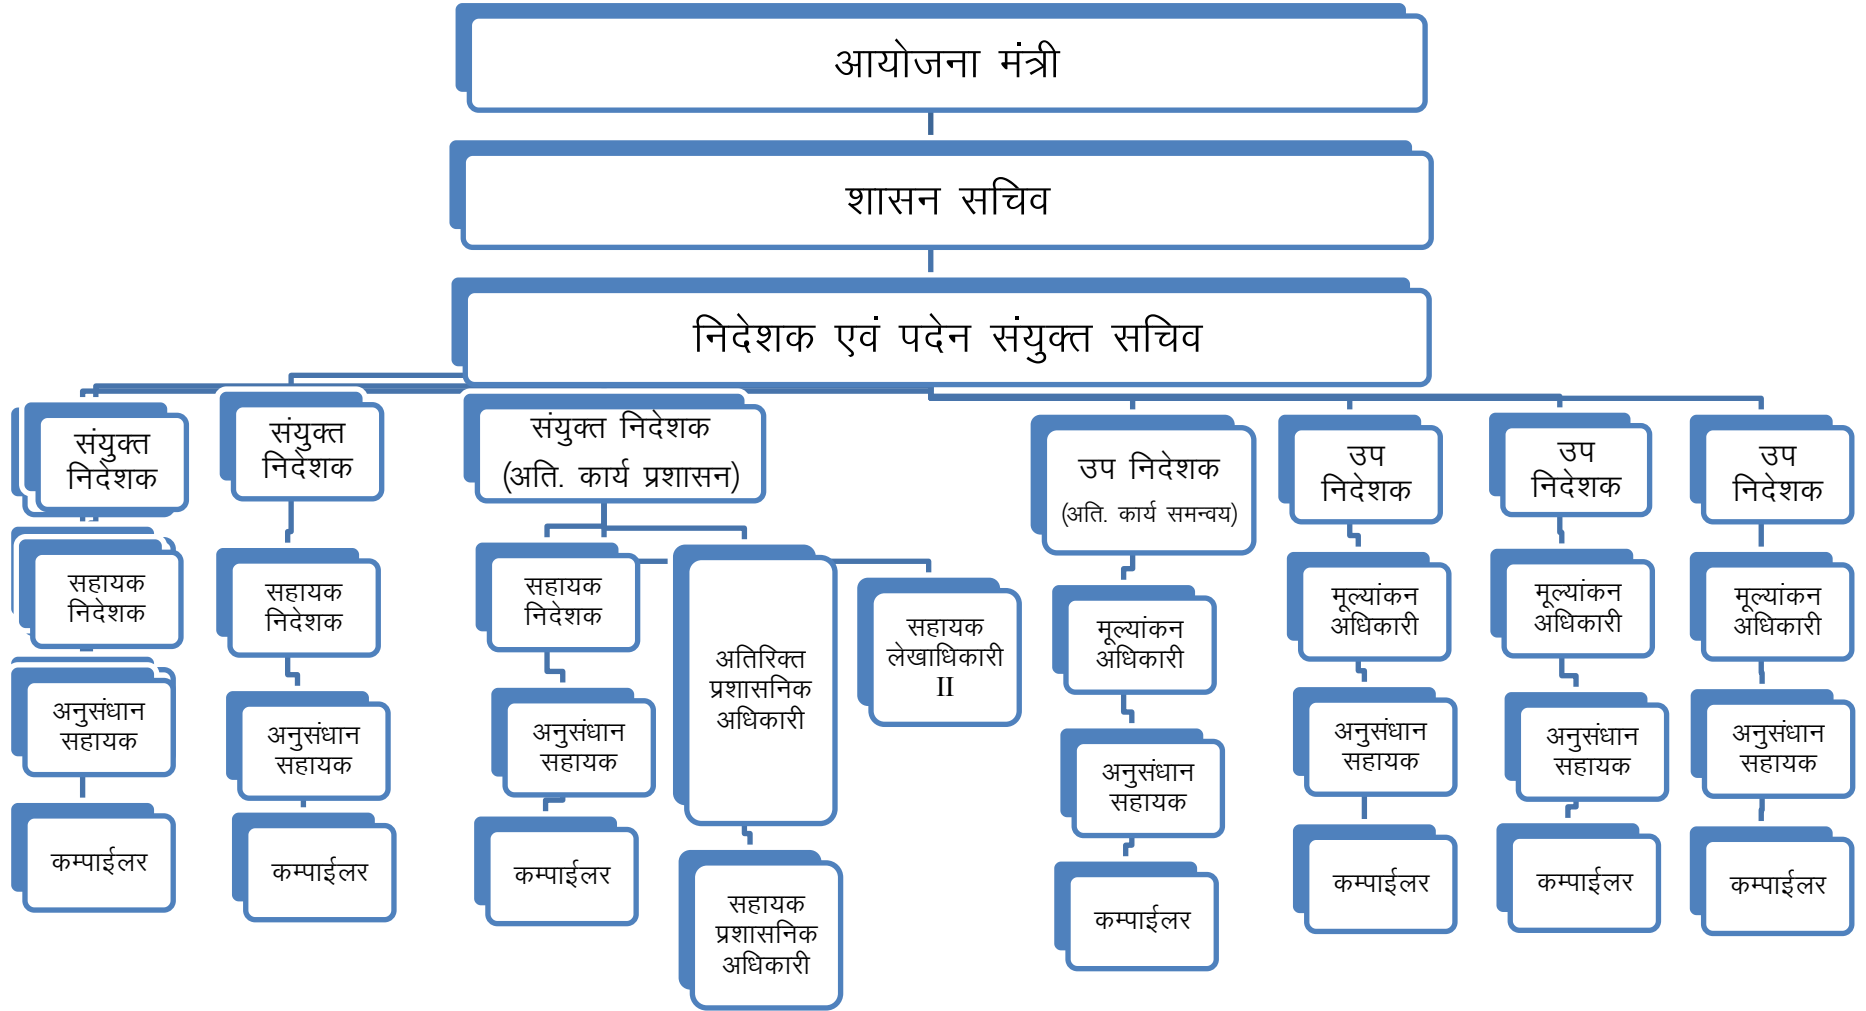

मुख्यालय स्तर पर मूल्यांकन संगठन का प्रशासनिक स्वरूप

संभाग स्तरीय स्वरूप
(संभागीय आयुक्त के प्रशासनिक नियन्त्रण में)

सभी संभाग मुख्यालयों यथा अजमेर, जयपुर, जोधपुर, कोटा, उदयपुर, बीकानेर, एवं भरतपुर पर संभाग मूल्यांकन कार्यालय का गठन किया जाकर सहायक निदेशक के संरचनात्मक स्वरूप निम्नानुसार हैं –